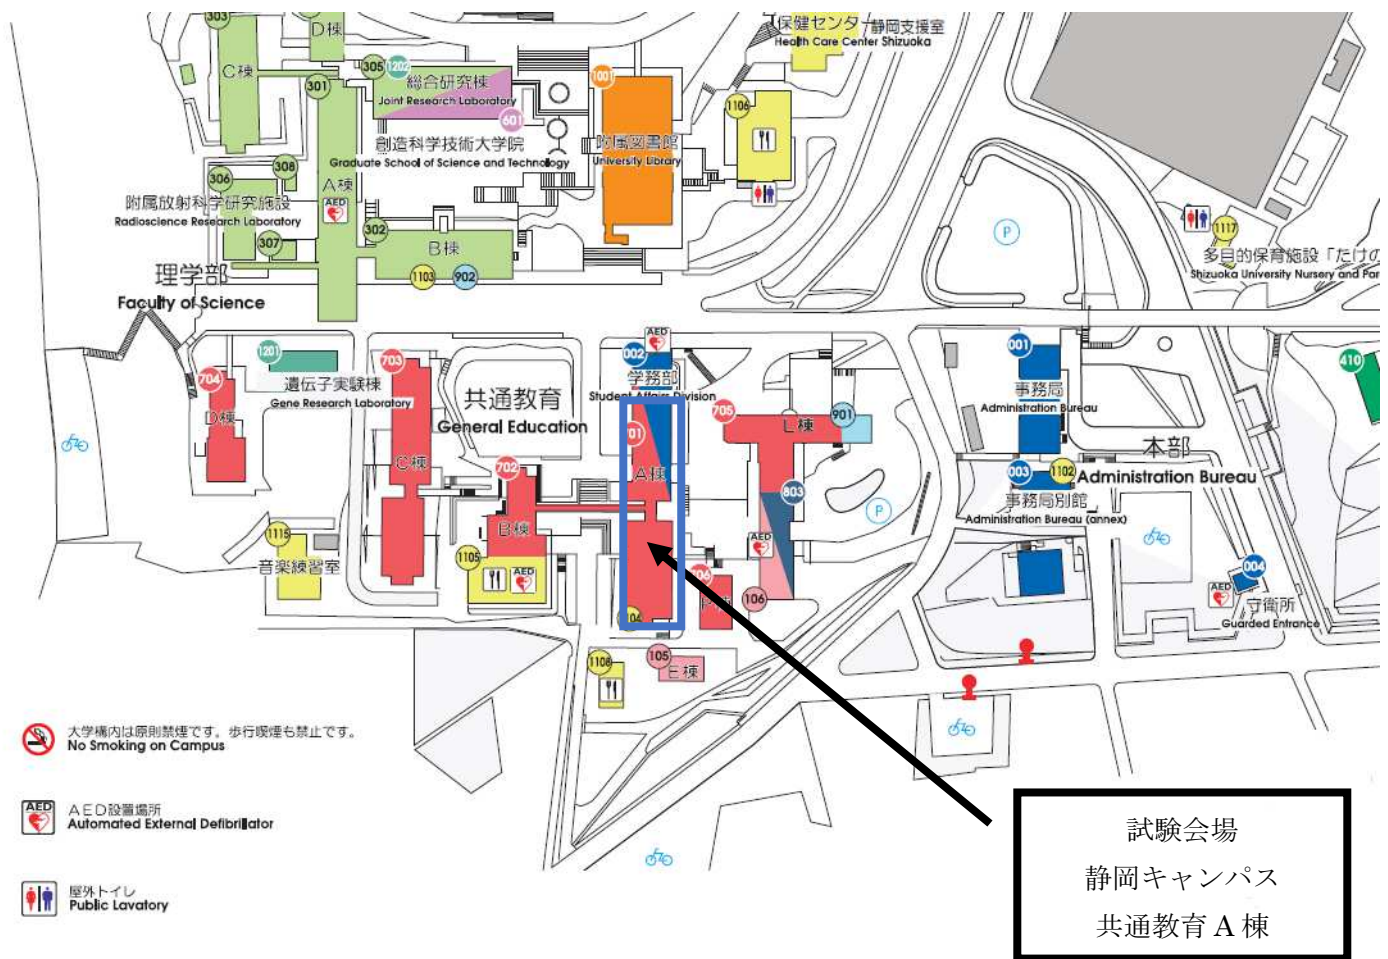

# 静岡大学静岡キャンパス

所在地  
 静岡県静岡市駿河区  
 大谷(おおや) 8 3 6

交通機関  
 JR 静岡駅北口のしずてつジャストラインバス 8B 番乗り場から美和大谷線「静岡大学」行き、「東大谷」(静岡大学経由)行き、「ふじのくに地球環境史ミュージアム」(静岡大学経由)行きに乗りし「静岡大学」又は「静大片山」で下車。  
 美和大谷線「東大谷」(静岡大学を經由しないもの) 行きに乗りした場合は、「片山」で下車。