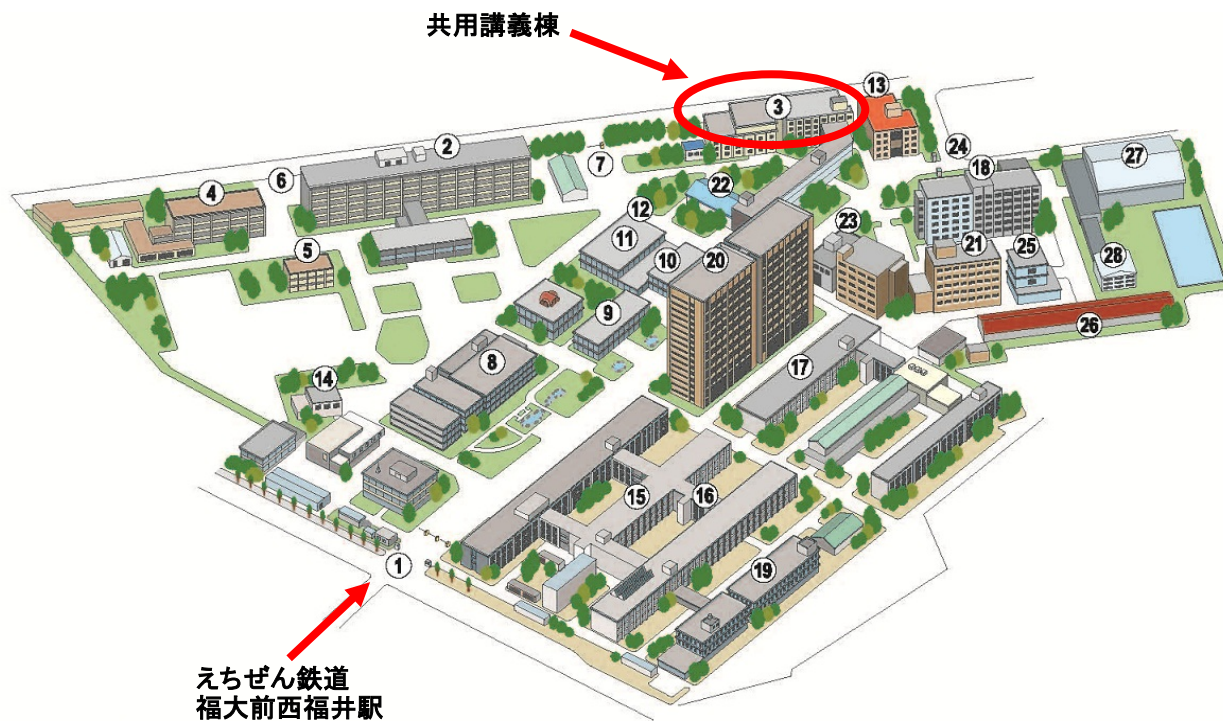

福井大学 文京キャンパスマップ

- | | | | |
|-------------------|---------------|---------------------------|----------------------------|
| 1 正門 | 8 総合図書館 | 15 総合研究棟III(工学系1号館) | 22 アドミッションセンター/留学生センター/入試課 |
| 2 総合研究棟V(教育系1号館) | 9 大学会館/就職支援室 | 16 工学部売店 | 23 産学官連携本部 |
| 3 共用講義棟 | 10 学生食堂/売店/書店 | 17 総合研究棟IV(工学系2号館) | 24 東門 |
| 4 総合研究棟VI(教育系3号館) | 11 学生支援センター | 18 総合研究棟VII(工学系3号館) | 25 超低温物性実験施設 |
| 5 教育実践総合センター | 12 掲示板 | 19 総合研究棟VIII(工学系4号館) | 26 先端科学技術育成センター |
| 6 北門 | 13 課外活動共用棟 | 20 総合研究棟I | 27 第1体育館/プール |
| 7 通用門 | 14 保健管理センター | 21 総合研究棟II(遠赤外線域開発研究センター) | 28 第2体育館 |